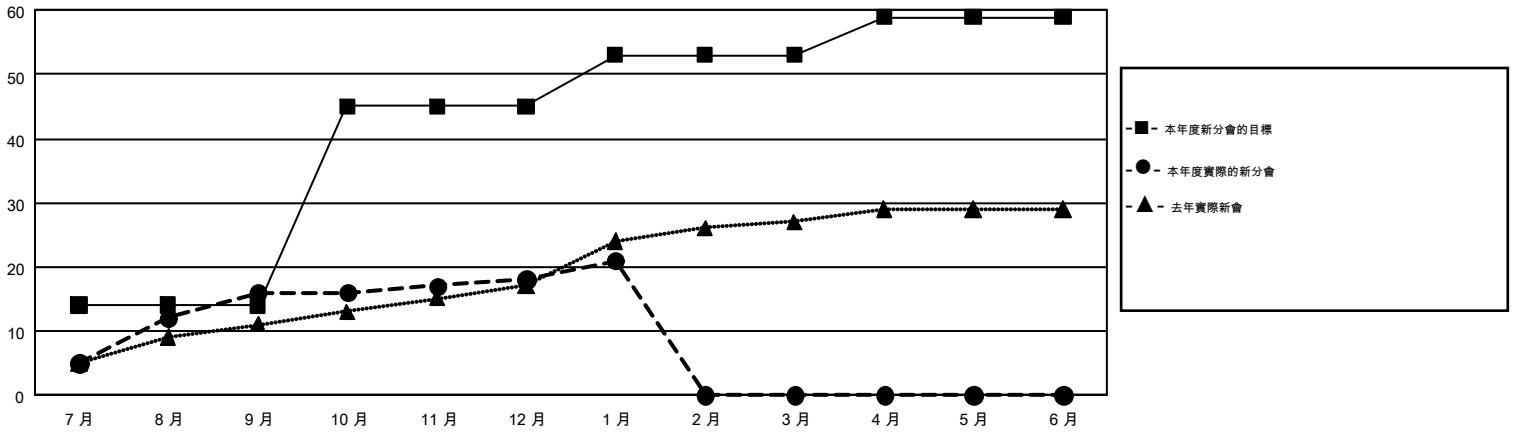

GMT MONTHLY MEMBERSHIP PROGRESS REPORT

Results as of: 1/31/2019

Multiple District 300

LOCATION: REP OF CHINA

GMT: PEI-JEN CHEN

GMT憲章區 5

分會			
成果 2018-2019			
季	新分會目標	新會	會員流失的分會
7月/8月/9月	14	16	4
10月/11月/12月	31	2	0
1月/2月/3月	8	3	0
4月/5月/6月	6	0	0

位會員@每位須繳			
成果 2018-2019			
季	會員淨增長目標	實際會員增長數	實際退會會員 (包括轉會)
7月/8月/9月	1,729	5,285	997
10月/11月/12月	740	1,128	1,469
1月/2月/3月	230	1,207	88
4月/5月/6月	-51	0	0

目標與實際新會累積

目標和實際會員累積

已取消的分會: 4	1003 CLUBS OF 1196 增添1位或以上的新會員	性別分佈
放棄的會員	點擊這裡取得彙計會員數據	男 33,185 (67.64%)
過世 76		女 15,878 (32.36%)
分會已取消 27	總計家庭單位會員數	9,518
其他 2,451	支付減半會費的家庭會員	5,693
總計 2,554		