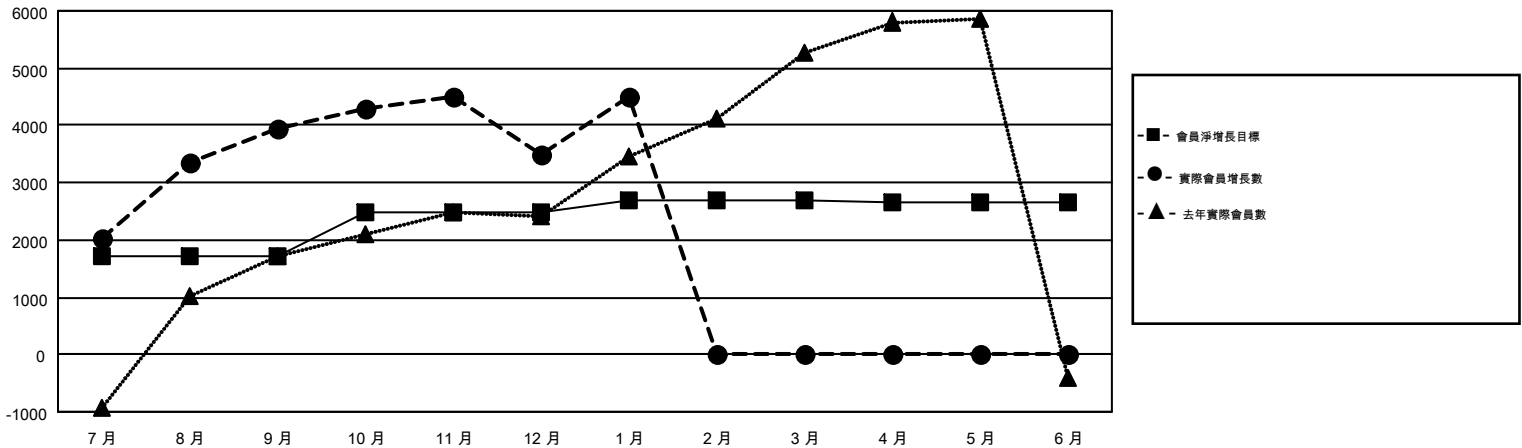

GMT MONTHLY MEMBERSHIP PROGRESS REPORT

Results as of: 1/31/2019

Multiple District 300

LOCATION: REP OF CHINA

GMT: PEI-JEN CHEN

GMT憲章區 5

分會			
成果 2018-2019			
季	新分會目標	新會	會員流失的分會
7月/8月/9月	14	16	4
10月/11月/12月	31	2	0
1月/2月/3月	8	3	0
4月/5月/6月	6	0	0

位會員@每位須繳			
成果 2018-2019			
季	會員淨增長目標	實際會員增長數	實際退會會員 (包括轉會)
7月/8月/9月	1,729	5,285	997
10月/11月/12月	740	1,128	1,469
1月/2月/3月	230	1,207	88
4月/5月/6月	-51	0	0

目標與實際新會累積

目標和實際會員累積

已取消的分會: 4	1003 CLUBS OF 1196 增添1位或以上的新會員	性別分佈
放棄的會員	點擊這裡取得彙計會員數據	男 33,185 (67.64%)
過世 76		女 15,878 (32.36%)
分會已取消 27	總計家庭單位會員數	9,518
其他 2,451	支付減半會費的家庭會員	5,693
總計 2,554		